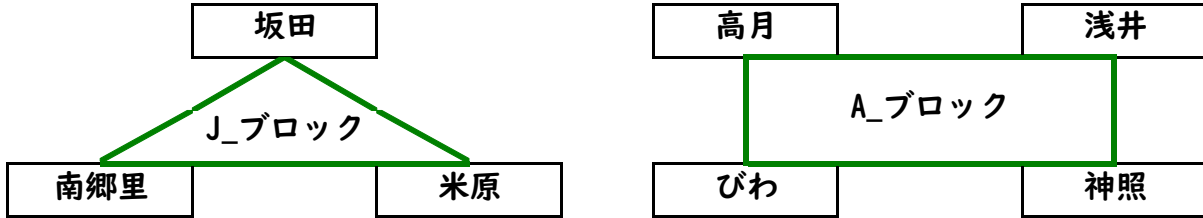

JA全農杯 全国小学生選抜サッカーIN滋賀[第18回滋賀県大会] 湖北予選 (I)

試合時間：12分-1分-12分-5分-12分
 湖北代表：1チーム
 第1節開催日：2022年10月23日(日)
 会場：浅井ビレッジG

	時間	対戦組合せ		主審	副審(2名)
1	8:30	高月	—	びわ	坂田 南郷里
2	9:25	浅井	—	神照	高月 びわ
3	10:20	坂田	—	南郷里	浅井 神照
4	11:15	高月	—	浅井	南郷里 坂田
5	12:10	びわ	—	神照	高月 神照
6	13:05	坂田	—	米原	びわ 米原
7	14:00	高月	—	神照	坂田 浅井
8	14:55	南郷里	—	米原	高月 神照
9	15:50	びわ	—	浅井	南郷里 米原